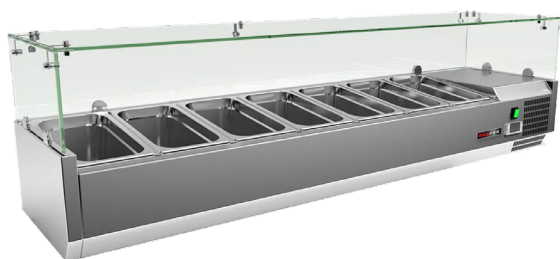

Vitrína chladicí pultová 7x GN 1/3

Model	Sap kód	00013365
MCH 3160	Skupina artiklů	Stoly chladicí a mrazicí

- Materiál: Nerez
- Velikost GN / EN zařízení [mm]: GN 1/3
- Počet GN / EN zařízení: 7
- Typ ovládání: Digitální
- Minimální teplota zařízení [°C]: 2
- Maximální teplota zařízení [°C]: 8
- Agregát: Vpravo

Sap kód	00013365	Počet GN / EN zařízení	7
Šířka netto [mm]	1600	Velikost GN / EN zařízení [mm]	GN 1/3
Hloubka netto [mm]	395	Hloubka GN zařízení [mm]	150
Výška netto [mm]	440	Minimální teplota zařízení [°C]	2
Hmotnost netto [kg]	51.00	Maximální teplota zařízení [°C]	8
Příkon elektrický [kW]	0.180	Chladivo	R290
Napájení	230 V / 1N - 50 Hz	Hmotnost chladiva [g]	38.00

Vitrína chladicí pultová 7x GN 1/3

Model	Sap kód	00013365
MCH 3160	Skupina artiklů	Stoly chladicí a mrazicí

1. Sap kód:

00013365

2. Šířka netto [mm]:

1600

3. Hloubka netto [mm]:

395